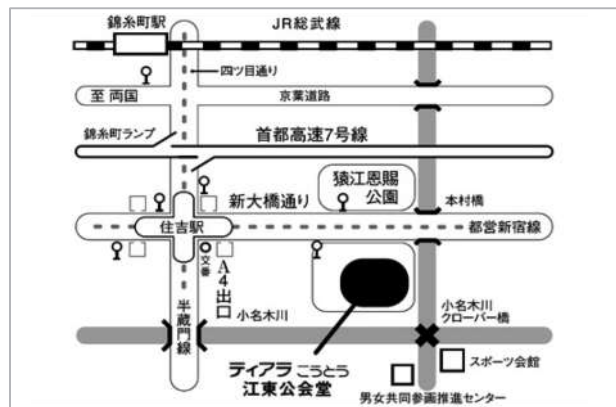

協力：江東区私立保育園連盟・江東区認証保育所施設長会

予約・お問合せ (受付時間：平日9:00～17:00)

TEL 048-782-5174

江東区保育園就職フェア シグマスタッフ

検索

KOTO City in TOKYO
スポーツと人間が熱いまち 江東区

就職フェアの概要

日時 2022年9月10日(土)12:00~16:00

会場 ティアラこうとう(江東公会堂)B1大会議室
(東京都江東区住吉2-28-36)

セミナー
12:00~12:30
『絵本でほっこり読み聞かせを楽しもう』
14:00~14:30
『見てみよう! やってみよう! パネルシアター』

参加対象
◆保育の仕事から離れていた方
◆これから保育士を目指す学生の方
◆保育士資格をお持ちでない方も求人あります!

【電車利用の場合】
都営地下鉄新宿線・東京メトロ半蔵門線「住吉」駅A4出口より徒歩4分